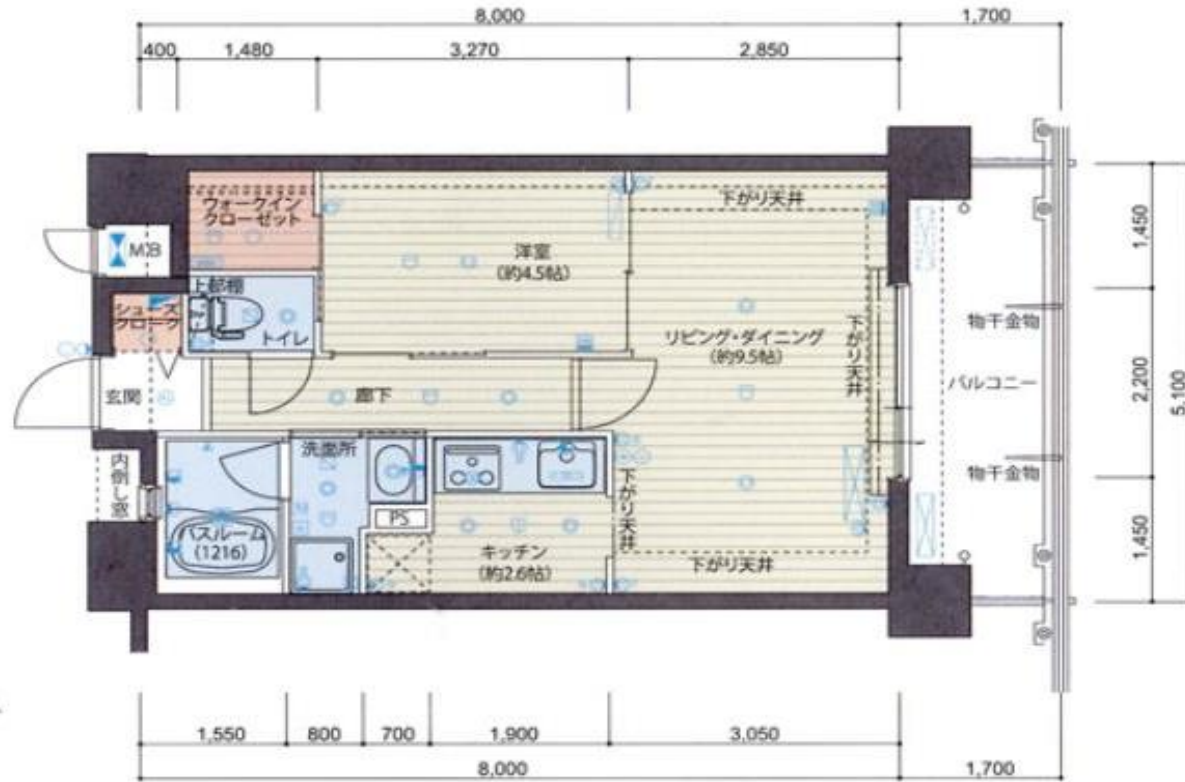

ハイグレード分譲賃貸 申込受付中

物件名	Lala place resort 那覇新都心		
間取り	1LDK (41.89㎡)	号室	502 (Bタイプ)
賃料	82,000円		
共益費	込	敷金	1ヶ月
駐車場	無	礼金	1ヶ月
保証会社	要加入	火災保険	要加入
住所	沖縄県那覇市銘苅1丁目4-18		
交通	ゆいレール「古島駅」より徒歩7分		
建物	構造	鉄筋コンクリート造	築年月 平成24年7月
	階数	地上9階・地下1階建	総戸数 24戸
設備	システムキッチン、ユニットバス、洗面化粧台、インターネット対応、カラーモニター付インターフォン、オートロックシステム、エアコン1基、電気温水便座、建物内防犯カメラ、宅配ボックス、EV、24Hゴミ出し可		
備考	ペット：相談(保証金1ヶ月) 入居日：相談		