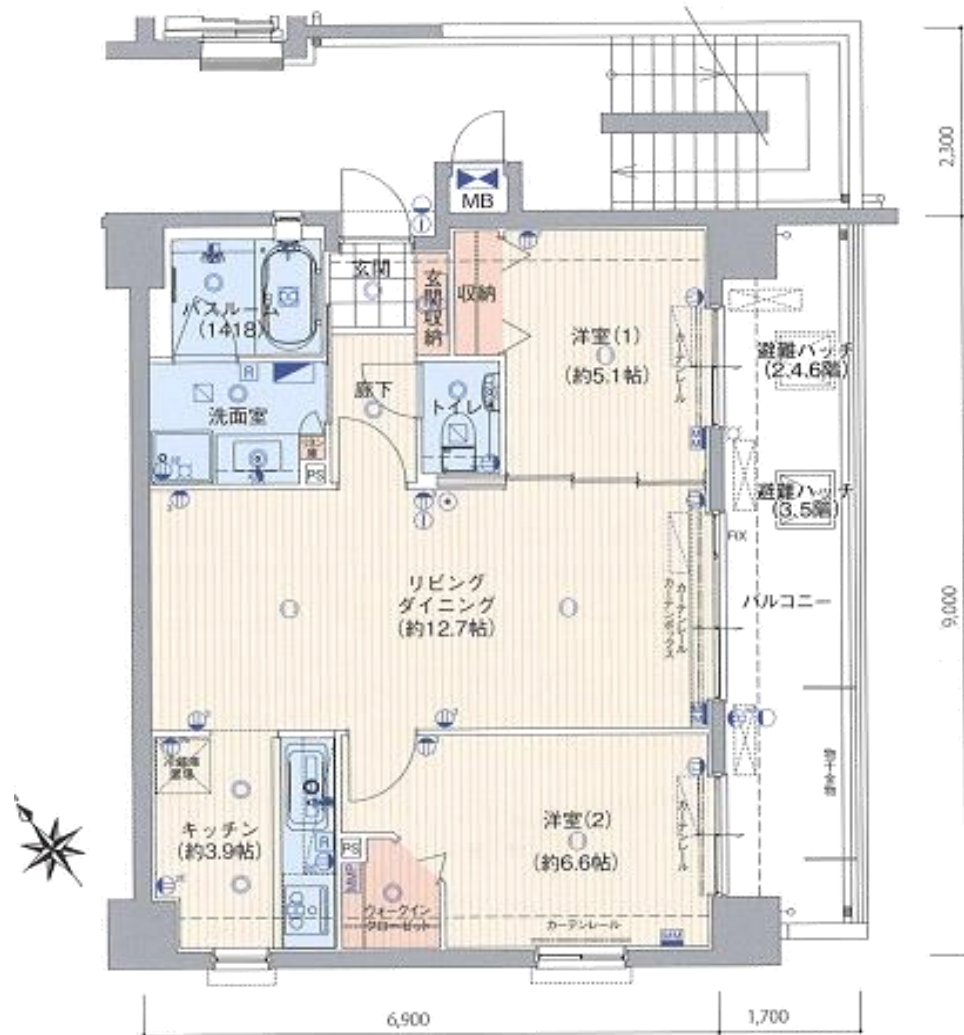

希少！真嘉比分譲マンションの賃貸物件
ララプレイス真嘉比シエスタ (61.69㎡)

種 目	分譲マンション貸		
間 取 り	2LDK	号室	502
賃 料	123,000円		
共 益 費	込	敷 金	1ヶ月
駐 車 場	1台 込 (No.3)	礼 金	1ヶ月
保 証 会 社	要加入	火 災 保 険	要加入
住 所	沖縄県那覇市真嘉比1丁目26-8		
交 通	ゆいレール「おもろまち駅」より徒歩7分		
建 物	構 造	鉄筋コンクリート造	築年数 平成26年3月
	階 数	6階建て5階部分	総戸数 10戸
設 備	システムキッチン、インターネット対応、24時間ゴミ出しユニットバス・洗面化粧台・温水洗浄便座、エアコン2基 テレビモニター付インターホン、オートロックシステム、建物内防犯カメラ、宅配ボックス、メールボックス、EV		
備 考	ペット：相談(保証金1ヵ月) 入居日：2018年3月上旬		