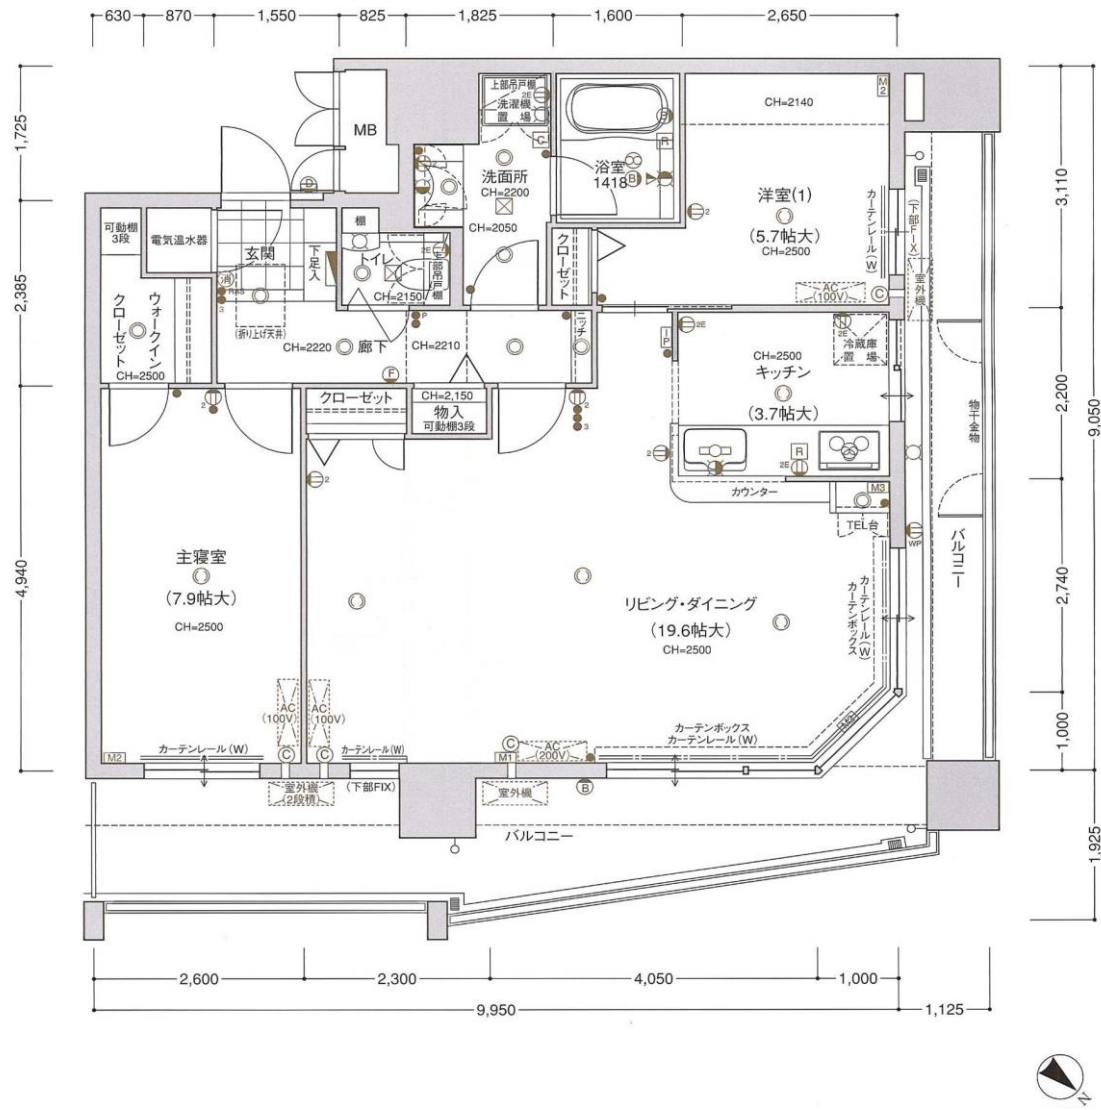

## 那覇メインプレイス近く！！

物件名	D'グラフォート沖縄タワー		
間取り	2LDK (82.86㎡)	号室	1806
賃料	210,000円		
共益費	込	敷金	1ヶ月
駐車場	No. 148	礼金	1ヶ月
保証会社	要加入	火災保険	要加入
住所	沖縄県那覇市おもろまち2丁目6番18		
交通	ゆいレール「おもろまち」駅より徒歩14分 バス停 県立博物館前 徒歩5分		
建物	構造	鉄筋コンクリート造	築年月 平成19年12月
	階数	地上25階建て18階部分	総戸数 142戸
設備	システムキッチン、ユニットバス（24時間対応換気乾燥機）洗面化粧台、温水洗浄機能付便座、ウォークインクローゼット、宅配メールボックスコーナー 建物内防犯カメラ、EV、エアコン1基付		
備考	ペット保証金：賃料1ヶ月分 入居予定日：即日 入居日相談に応じます		